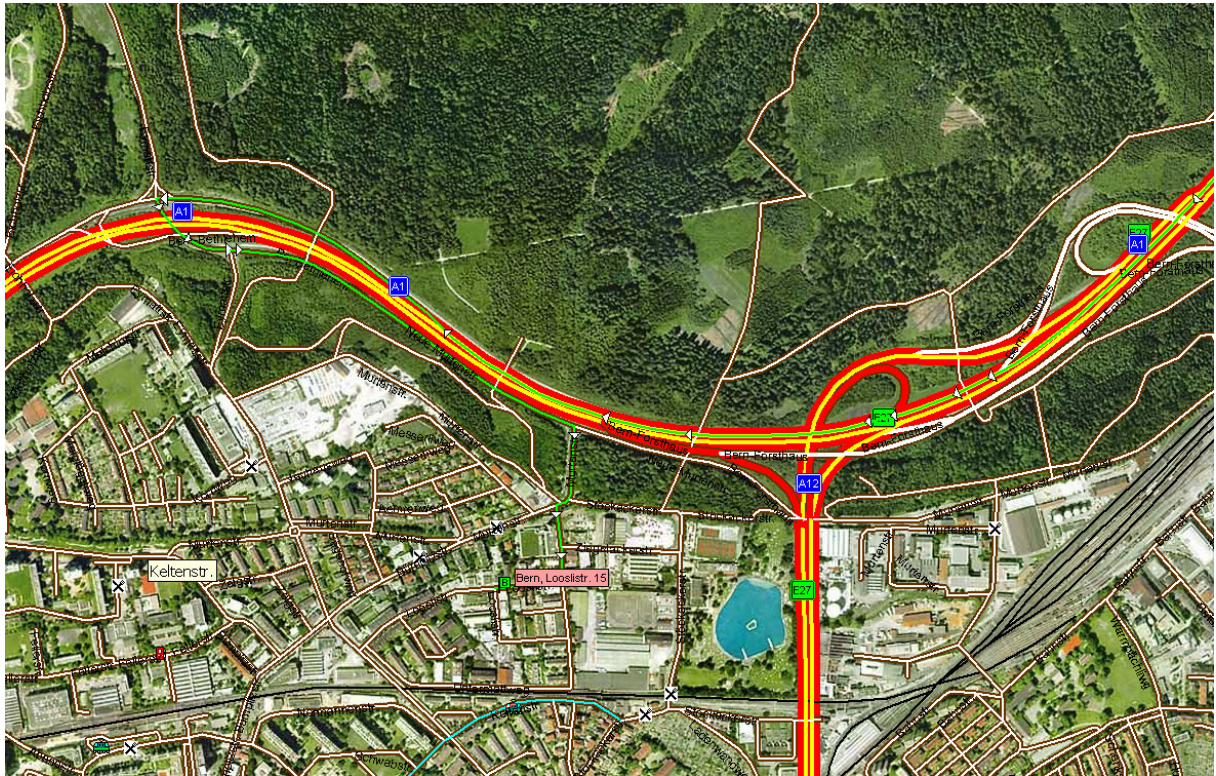

Anfahrtskizze via Autobahn A1 / A12

Wegbeschreibung:

Autobahn A1: Basel / Zürich Richtung Bern – Murten – Neuenburg

Nach Raststätte Grauholz A1 Verzweigung rechts, Richtung Murten/Neuenburg

Ausfahrt Bern-Bethlehem (3. Ausfahrt nach Verzweigung)

In Ausfahrt links einspuren und nach Autobahn-Unterführung der Autobahn entlang Richtung Stadt Bern fahren.

Nach 2 km bei Lichtsignal rechts abbiegen, anschliessend linke Spur Richtung Untermatt

Nach ca. 50 m rechts in Looslistr. abbiegen (bei Garage Gempeler AG).

Nach ca. 50 m links einbiegen zu Haus Nr. 15 (vis à vis Dysli-Reisen)